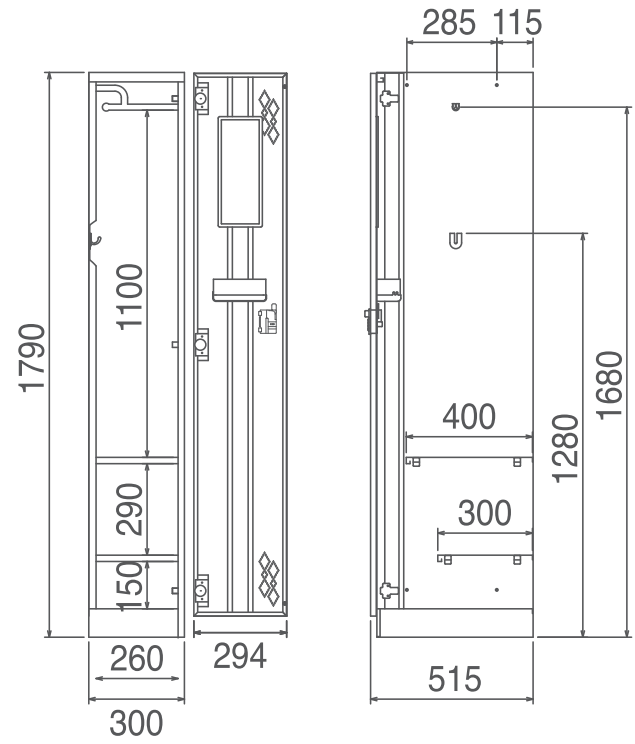

1列タイプ

外寸法/W300×D515×H1790
内寸法/W260×D495×H1700
重量/32.0kg

3列タイプ

外寸法/W900×D515×H1790
内寸法/W260×D495×H1700
重量/52.0kg