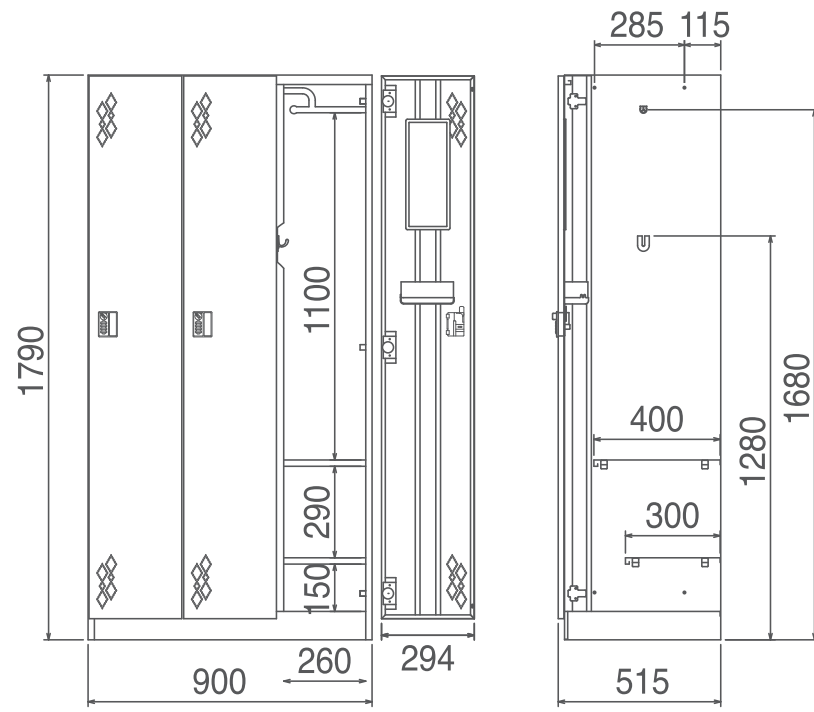

1列タイプ

外寸法/W300×D515×H1790
内寸法/W260×D495×H1700
重量/32.0kg

3列タイプ

外寸法/W900×D515×H1790
内寸法/W260×D495×H1700
重量/52.0kg