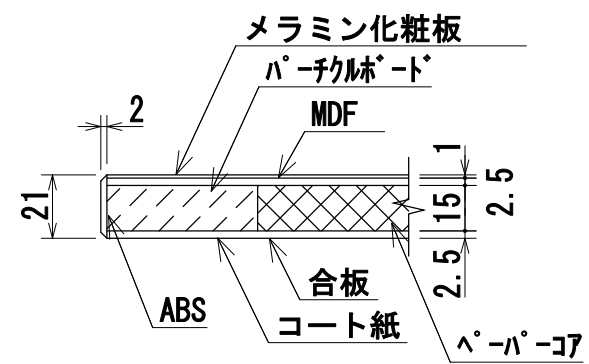

天板断面図 1 / 2

色：ネオホワイト (NW) アイカ H5313  
 木口：ABSエッジ SC40-3001

年月日 2016/10/17	変更年月日	製図 吉澤	検図	承認	営業担当	設計No.	図面No. AL0314	縮尺 1:5	壁面収納家具 D:450 UAW-W33